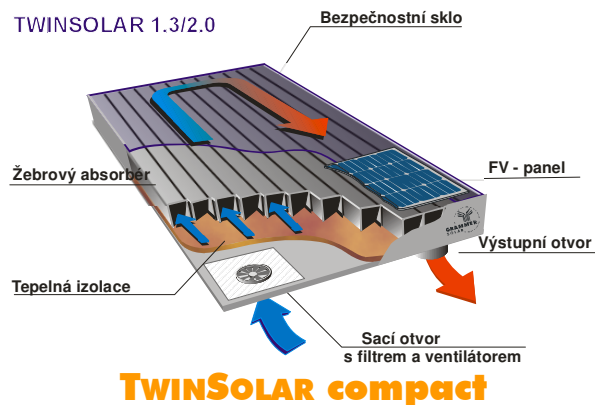

Solární vzduchový kolektor topení a větrání za pomoci slunce

Samostatné, na síti nezávislé solární vzduchové kolektory s fotovoltaickým pohonem

- Vysoká užitkovost
- Žádné provozní náklady
- Kompaktní panel, připravený k okamžitému provozu
- Rychlá a jednoduchá montáž
- Integrovaný ventilátor
- Dlouhá životnost a vysoká spolehlivost

Technická data

TWINSOLAR compact		1.3	2.0	4.0	4.5	6.0
Výtopná plocha	m²	10-20	20-30	40-60	45-70	60-90
Délka kolektorů	m	1,45	2,0	4,0	2,25	6,0
Šířka kolektorů	m	0,89	1,0	1,0	2,1	1,0
Hmotnost	kg	29	47	90	110	135
Tepelný jm. výkon	kWp	0,7	1,2	2,4	2,7	3,6
Průtok vzduchu	m³/h	80	120	240	240	240
Ventilátor jm. výkon	W	4	18	36	36	36
Zvýšení teploty*	K	30	35	35	40	45

* při slunečním záření 700 W/m²

TWINSOLAR – TOPSOLAR modulární

Pro větší budovy jsou k dispozici naše stavebnicové TWINSOLAR- a TOPSOLAR-systémy – se solárním pohonem nebo bez. U těchto modelů je vzduch rozveden pomocí výkonnějšího externího ventilátoru a potrubním systémem po budově.