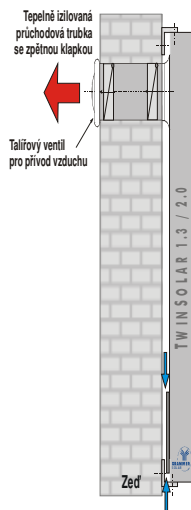

**pro budoucnost:**

TWINSOLAR pracuje nezávisle na elektrické síti a téměř bezúdržbově.

... a snadno  
namontovaný!

**Jednoduchý, ale účinný**

TWINSOLAR dodá do místnosti až 120 m<sup>3</sup> teplého čerstvého vzduchu za hodinu a to nejen když září slunce. Systém pracuje spolehlivě i při zatažené obloze.